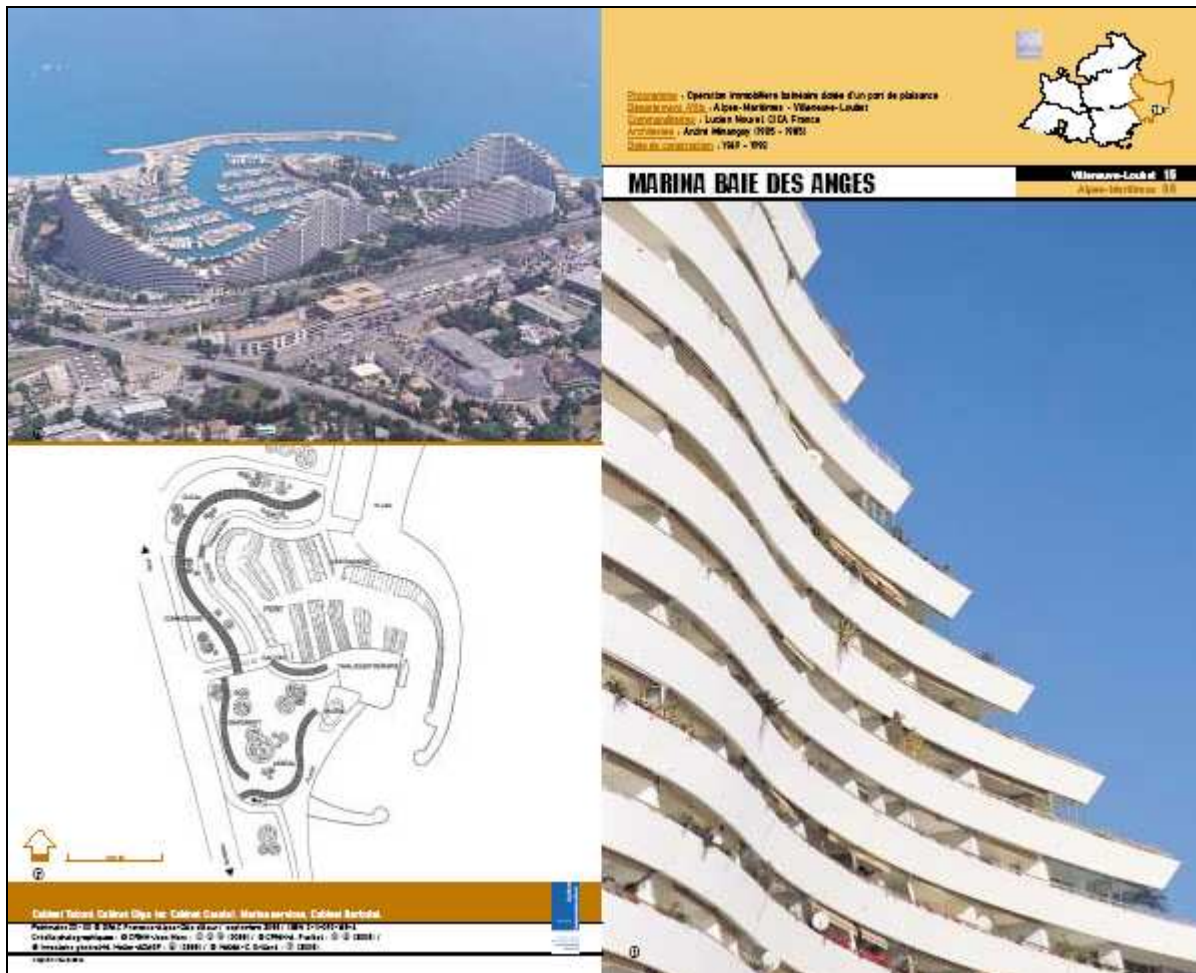

Marina Baie des Anges

Villeneuve Loubey. Cannes. Alpes-Maritimes 06. France

Architecte **André MINANGOY**
Architecte associé & Directeur d'agence **Guy LACHANAUD**

1200 logements

180.000 m² de plancher

8000 m² de commerces

**80.000 m² de dalles de jardin
abritant parkings et garages**

**Un port de 800 bateaux
Capitainerie et chantier naval**